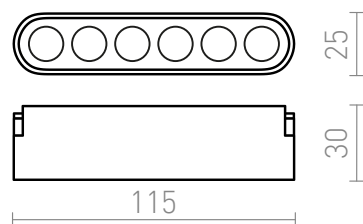

NEW

OXANA 11

LED 6W 360 lm Ra 90

Lumina LED reglabila liniara pentru utilizare in sistemele VEGA 24V sau WAVE 24V . Doua bucati din clema conductiva (R14328) trebuie comandate separat pentru a conecta lumina la banda textila WAVE. Dimmizarea este disponibila atunci cand este controlata prin puntea TUYA sau telecomanda TUYA.

preț recomandat cu amănuntul RON cu TVA inclus

R14323

OXANA 11 pentru sistemul VEGA/WAVE negru
24= LED 6W 24° 3000K 4000K 6500K

158,-

24°

0,090

 3D model

 manual