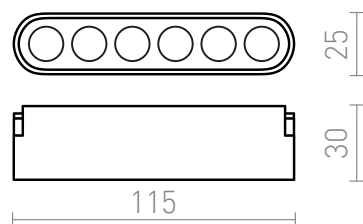

LED 6W 360 lm Ra 90

Luz LED linear para uso em VEGA 24V= ou WAVE 24V= sistemas. Devem ser encomendadas separadamente duas peças do clipe condutor (R14328) para conectar a luz à fita têxtil WAVE. A regulação de intensidade está disponível quando controlada através da ponte TUYA ou do controlo remoto TUYA.

Preço recomendado EUR incluindo IVA

R14323	OXANA 11 para o sistema VEGA/WAVE preto 24= LED 6W 24° 3000K 4000K 6500K	32,00