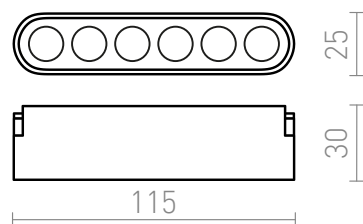

NEW

OXANA 11

LED 6W 360 lm Ra 90

Liniowa lampa LED do stosowania w systemach VEGA 24V= lub WAVE 24V=. Aby połączyć lampę z listwą tekstylną WAVE, należy osobno zamówić dwie części zacisku przewodzącego (R14328). Ściemnianie jest możliwe przy sterowaniu za pomocą mostka i pilota TUYA.

Polecona cena PLN brutto

R14323

OXANA 11 dla systemu VEGA/WAVE czarna
24= LED 6W 24° 3000K 4000K 6500K

138,-

 3D model

 manual