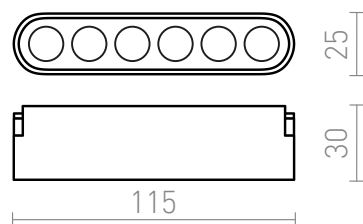

NEW

OXANA 11

LED 6W 360 lm Ra 90

Lineáris LED világítótest a VEGA 24V= vagy WAVE 24V= rendszerekben való használatra. A világítótest csatlakoztatásához a WAVE textil szalaghoz 2 db R14328 vezető klipet szükséges rendelni. Dimmelhetési lehetőség, a TUYA átjáró vagy TUYA távirányító segítségével.

ajánlott kiskereskedelmi ár HUF áfával

R14323

OXANA 11 a WEGA/WAVE rendszerekhez
fekete 24= LED 6W 24° 3000K 4000K 6500K

13 500,-

 3D model

 manual