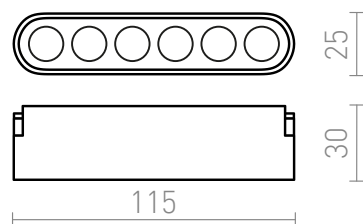

NEW

OXANA 11

LED 6W 360 lm Ra 90

Γραμμικό φως LED για χρήση σε συστήματα VEGA 24V= ή WAVE 24V=. Δύο κομμάτια του αγωγίμου κλιπ (R14328) πρέπει να παραγγελθούν χωριστά για να συνδέσετε το φως στην υφασμάτινη ταινία WAVE. Η ρύθμιση φωτεινότητας είναι διαθέσιμη όταν ελέγχεται μέσω της γέφυρας ΤΥΥΑ ή του τηλεχειριστηρίου ΤΥΥΑ.

Λιανική τιμή EUR με ΦΠΑ

R14323	OXANA 11 για το σύστημα VEGA/WAVE μαύρο 24= LED 6W 24° 3000K 4000K 6500K	32,00
--------	---	-------

 3D model

 manual