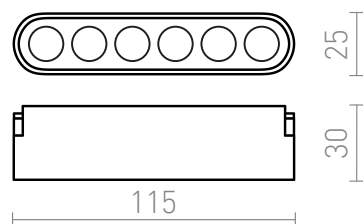

## OXANA 11

LED 6W 360 lm Ra 90

Luminaire linéaire LED pour les systèmes VEGA 24V= ou WAVE 24V=. Pour connecter le luminaire à la ceinture textile WAVE, il est nécessaire de commander 2 pinces conductrices R14328. Dimmable lorsqu'il est contrôlé par la passerelle TUYA ou la télécommande TUYA.

Prix de vente conseillé EUR TTC

R14323

OXANA 11 pour système VEGA/WAVE noir 24=  
LED 6W 24° 3000K 4000K 6500K

32,00

 3D model

 manual