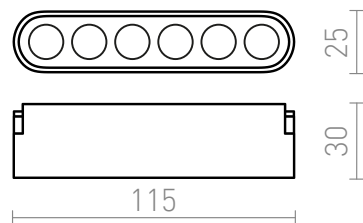

NEW

OXANA 11

LED 6W 360 lm Ra 90

Lineaarinen LED-valo käytettäväksi VEGA 24V= tai WAVE 24V= -järjestelmissä. Kaksi kappaletta johtavaa kiinnikettä (R14328) on tilattava erikseen, jotta valo voidaan liittää WAVE-tekstiiliikaistaleeseen. Himmennys on käytettävissä, kun sitä ohjataan TUYA-sillan tai TUYA-kaukosäätimen kautta.

suositushinta EUR sis. alv

R14323

OXANA 11 VEGA/WAVE-järjestelmään musta
24= LED 6W 24° 3000K 4000K 6500K

32,00

 3D model

 manual