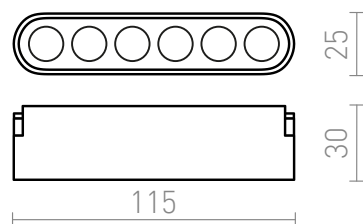

## OXANA 11

LED 6W 360 lm Ra 90

Lineární LED svítidlo pro použití v systémech VEGA 24V= nebo WAVE 24V=. Pro připojení svítidla na textilní pás WAVE je nutné objednat 2ks vodivého klipu R14328. Možnost stmívání při ovládní pomocí TUYA brány nebo TUYA dálkového ovladače.

MOC CZK vč DPH

R14323

OXANA 11 pro systém VEGA/WAVE černá 24=  
LED 6W 24° 3000K 4000K 6500K

780,-

 3D model

 manual