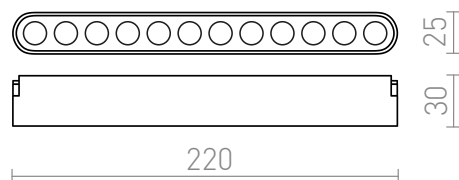

NEW

OXANA 22

LED 12W 720 lm Ra 90

Lineárne LED svetidlo na použitie v systémoch VEGA 24V= alebo WAVE 24V=. Na pripojenie svetidla na textilný pás WAVE si treba objednať 2 kusy vodivej svorky R14328. Možnosť stmievania pri ovládaní pomocou TUYA brány alebo TUYA diaľkového ovládača.

MOC EUR vr DPH

R14324	OXANA 22 pre systém VEGA/WAVE čierna 24= LED 12W 24° 3000K 4000K 6500K	48,00
--------	---	-------

 3D model

 manual