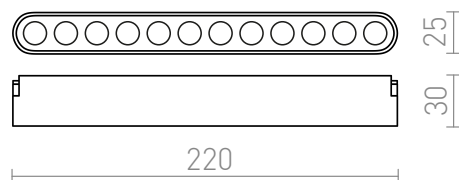

NEW

OXANA 22

LED 12W 720 lm Ra 90

Linearna LED luč za uporabo v sistemih VEGA 24V= ali WAVE 24V=. Dva kosa prevodne sponke (R14328) je treba naročiti posebej za povezavo luči s tekstilnim trakom WAVE. Zatemnitev je na voljo pri upravljanju prek mostu TUYA ali daljinskega upravljalnika TUYA.

Preporučena cena EUR s PDV-OM

R14324	OXANA 22 za sistem VEGA/WAVE črna 24= LED 12W 24° 3000K 4000K 6500K	48,00
--------	--	-------

 3D model

 manual