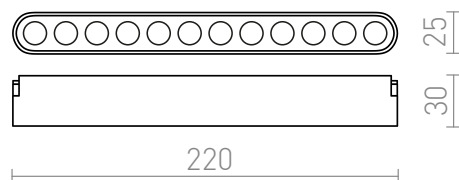

NEW

OXANA 22

LED 12W 720 lm Ra 90

Lumina LED reglabila liniara pentru utilizare in sistemele VEGA 24V sau WAVE 24V . Doua bucati din clema conductiva (R14328) trebuie comandate separat pentru a conecta lumina la banda textila WAVE. Dimmizarea este disponibila atunci cand este controlata prin puntea TUYA sau telecomanda TUYA.

preț recomandat cu amănuntul RON cu TVA inclus

R14324

OXANA 22 pentru sistemul VEGA/WAVE negru
24= LED 12W 24° 3000K 4000K 6500K

215,-

 3D model

 manual