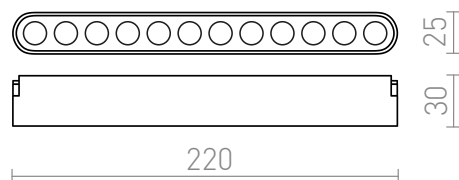

NEW

OXANA 22

LED 12W 720 lm Ra 90

Luz LED linear para uso em VEGA 24V= ou WAVE 24V= sistemas. Devem ser encomendadas separadamente duas peças do clipe condutor (R14328) para conectar a luz à fita têxtil WAVE. A regulação de intensidade está disponível quando controlada através da ponte TUYA ou do controlo remoto TUYA.

Preço recomendado EUR incluindo IVA

R14324	OXANA 22 para o sistema VEGA/WAVE preto 24= LED 12W 24° 3000K 4000K 6500K	48,00
--------	--	-------

 3D model

 manual