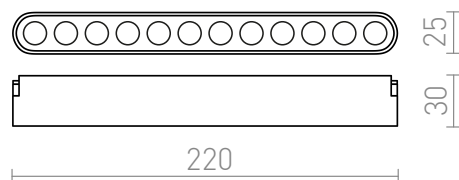

NEW

OXANA 22

LED 12W 720 lm Ra 90

Liniowa lampa LED do stosowania w systemach VEGA 24V= lub WAVE 24V=. Aby połączyć lampę z listwą tekstylną WAVE, należy osobno zamówić dwie części zacisku przewodzącego (R14328). Ściemnianie jest możliwe przy sterowaniu za pomocą mostka i pilota TUYA.

Polecona cena PLN brutto

R14324

OXANA 22 dla systemu VEGA/WAVE czarna
24= LED 12W 24° 3000K 4000K 6500K

178,-

 3D model

 manual