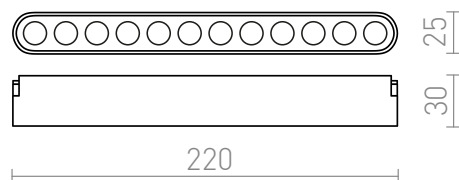

NEW

OXANA 22

LED 12W 720 lm Ra 90

Lineáris LED világítótest a VEGA 24V= vagy WAVE 24V= rendszerekben való használatra. A világítótest csatlakoztatásához a WAVE textil szalaghoz 2 db R14328 vezető klipet szükséges rendelni. Dimmelhetési lehetőség, a TUYA átjáró vagy TUYA távirányító segítségével.

ajánlott kiskereskedelmi ár HUF áfával

R14324

OXANA 22 a WEGA/WAVE rendszerekhez
fekete 24= LED 12W 24° 3000K 4000K 6500K

16 500,-

24°

0,162

 3D model

 manual