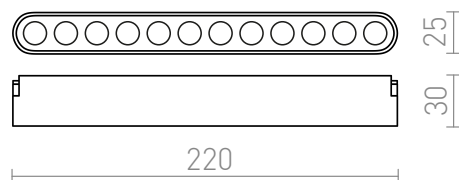

24°

0,162

3D model

manual