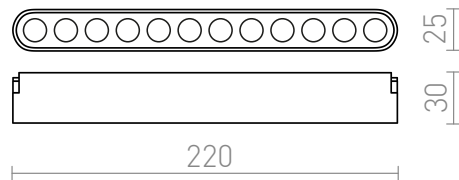

NEW

OXANA 22

LED 12W 720 lm Ra 90

Lineaarinen LED-valo käytettäväksi VEGA 24V= tai WAVE 24V= -järjestelmissä. Kaksi kappaletta johtavaa kiinnikettä (R14328) on tilattava erikseen, jotta valo voidaan liittää WAVE-tekstiiliikaistaleeseen. Himmennys on käytettävissä, kun sitä ohjataan TUYA-sillan tai TUYA-kaukosäätimen kautta.

suositushinta EUR sis. alv

R14324

OXANA 22 VEGA/WAVE-järjestelmään musta
24= LED 12W 24° 3000K 4000K 6500K

48,00

 3D model

 manual