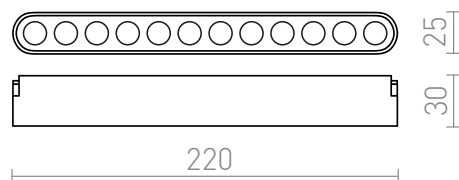

NEW

OXANA 22

LED 12W 720 lm Ra 90

Luz LED lineal para uso en sistemas VEGA 24V= o WAVE 24V=. Deben pedirse por separado dos piezas del clip conductor (R14328) para conectar la luz a la tira textil WAVE. La regulación está disponible cuando se controla a través del puente TUYA o el mando a distancia TUYA.

Precio recomendado EUR con IVA

R14324	OXANA 22 Para el sistema VEGA/WAVE negro 24= LED 12W 24° 3000K 4000K 6500K	48,00
--------	---	-------

 3D model

 manual