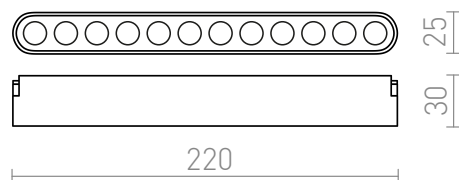

NEW

OXANA 22

LED 12W 720 lm Ra 90

Linjær LED-lampe beregnet til VEGA 24V= eller WAVE 24V= system. To beslag (R14328) skal bestilles separat for at tilslutte lampen til WAVE tekstilbåndet. Dæmpning muligt ved styring af TUYA-broen eller TUYA-fjernbetjeningen.

RP DKK inkl. MOMS

R14324	OXANA 22 til VEGA/WAVE systemet sort 24= LED 12W 24° 3000K 4000K 6500K	320,-
--------	---	-------

 3D model

 manual