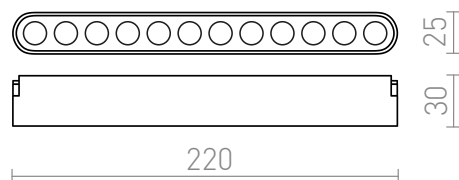

NEW

OXANA 22

LED 12W 720 lm Ra 90

Lineární LED svítidlo pro použití v systémech VEGA 24V= nebo WAVE 24V=. Pro připojení svítidla na textilní pás WAVE je nutné objednat 2ks vodivého klipu R14328. Možnost stmívání při ovládní pomocí TUYA brány nebo TUYA dálkového ovladače.

MOC CZK vč DPH

R14324	OXANA 22 pro systém VEGA/WAVE černá 24= LED 12W 24° 3000K 4000K 6500K	1 150,-
--------	--	---------

 3D model

 manual