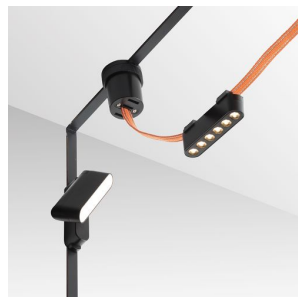

## OXONIA 11 NAKLAŇACIA

LED 6W 360 lm Ra 90

Lineárne nakláňacie LED svetidlo na použitie v systémoch VEGA 24V= alebo WAVE 24V=. Na pripojenie svetidla na textilný pás WAVE si treba objednať 2 kusy vodivej svorky R14328. Možnosť stmievania pri ovládaní pomocou TUYA brány alebo TUYA diaľkového ovládača.

MOC EUR vr DPH

R14321

OXONIA 11 náklonná pre systém VEGA/WAVE  
čierna 24= LED 6W 110° 3000K 4000K 6500K

48,00

110°

180°

0,134

 3D model