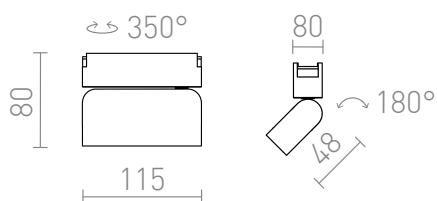

MOC EUR vr DPH

R14321

OXONIA 11 náklonná pre systém VEGA/WAVE  
čierna 24= LED 6W 110° 3000K 4000K 6500K

48,00

110°

180°

0,134

 3D model