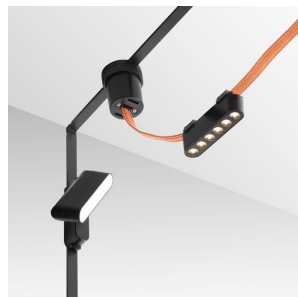

NEW

OXONIA 11 WITH TILT-FUNCTION

LED 6W 360 lm Ra 90

Linearno nastavljiva LED luč za uporabo v sistemih VEGA 24V= ali WAVE 24V=. Dva kosa prevodne sponke (R14328) je treba naročiti posebej za povezavo luči s tekstilnim trakom WAVE. Zatemnitev je na voljo pri upravljanju prek mostu TUYA ali daljinskega upravljalnika TUYA.

Preporučena cena EUR s PDV-OM

R14321	OXONIA 11 s funkcijo nagiba za sistem VEGA/WAVE črna 24= LED 6W 110° 3000K 4000K 6500K	48,00
--------	--	-------

 3D model

 manual