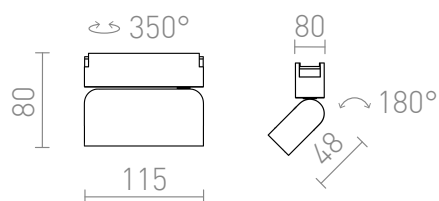

NEW

OXONIA 11 WITH TILT-FUNCTION

LED 6W 360 lm Ra 90

Linearno nastavljiva LED luč za uporabo v sistemih VEGA 24V= ali WAVE 24V=. Dva kosa prevodne sponke (R14328) je treba naročiti posebej za povezavo luči s tekstilnim trakom WAVE. Zatemnitev je na voljo pri upravljanju prek mostu TUYA ali daljinskega upravljalnika TUYA.

Preporučena cena EUR s PDV-OM

R14321	OXONIA 11 s funkcijo nagiba za sistem VEGA/WAVE črna 24= LED 6W 110° 3000K 4000K 6500K	48,00
--------	--	-------

 3D model

 manual