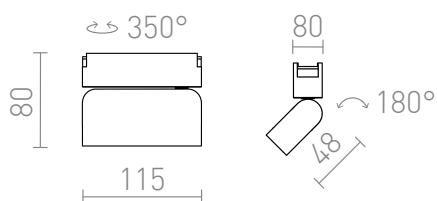

NEW

OXONIA 11 MED TILT-FUNKTION

LED 6W 360 lm Ra 90

Linjär justerbar LED-lampa avsedd för VEGA 24V= eller WAVE 24V= system. Två fästen (R14328) måste beställas separat för att ansluta lampan till WAVE textilbandet. Dimbarhet möjlig vid styrning av TUYA-bryggan eller TUYA-fjärrkontrollen.

RP SEK inkl. MOMS

R14321

OXONIA 11 vippbar för VEGA/WAVE systemet
svart 24= LED 6W 110° 3000K 4000K 6500K

520,-

110°

180°

0,134

 3D model