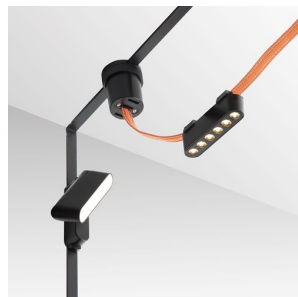

NEW

OXONIA 11 CU FUNCTIE DE INCLINARE

LED 6W 360 lm Ra 90

Lumina LED reglabila liniara pentru utilizare in sistemele VEGA 24V sau WAVE 24V . Doua bucati din clema conductiva (R14328) trebuie comandate separat pentru a conecta lumina la banda textila WAVE. Dimmizarea este disponibila atunci cand este controlata prin puntea TUYA sau telecomanda TUYA.

preț recomandat cu amănuntul RON cu TVA inclus

R14321

OXONIA 11 cu functie de inclinare pentru sistemul VEGA/WAVE negru 24= LED 6W 110° 3000K 4000K 6500K

220,-

110°

180°

0,134

 3D model