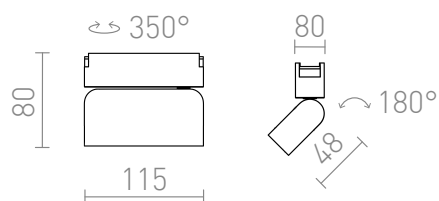

NEW

OXONIA 11 CU FUNCTIE DE INCLINARE

LED 6W 360 lm Ra 90

Lumina LED reglabila liniara pentru utilizare in sistemele VEGA 24V sau WAVE 24V . Doua bucati din clema conductiva (R14328) trebuie comandate separat pentru a conecta lumina la banda textila WAVE. Dimmizarea este disponibila atunci cand este controlata prin puntea TUYA sau telecomanda TUYA.

preț recomandat cu amănuntul RON cu TVA inclus

R14321

OXONIA 11 cu functie de inclinare pentru sistemul VEGA/WAVE negru 24= LED 6W 110° 3000K 4000K 6500K

220,-

110°

180°

0,134

 3D model