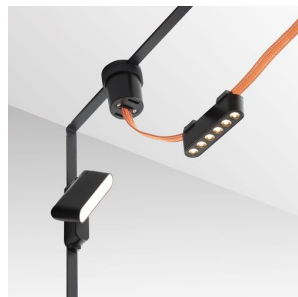

## OXONIA 11 COM FUNÇÃO DE INCLINAÇÃO

LED 6W 360 lm Ra 90

Luz LED linear ajustável para uso em VEGA 24V= ou WAVE 24V=. Devem ser encomendadas separadamente duas peças do clipe condutor (R14328) para conectar a luz à fita têxtil WAVE. A regulação de intensidade está disponível quando controlada através da ponte TUYA ou do controlo remoto TUYA.

Preço recomendado EUR incluindo IVA

R14321	OXONIA 11 com função de inclinação para o sistema VEGA/WAVE preto 24= LED 6W 110° 3000K 4000K 6500K	48,00
--------	---	-------

 3D model

 manual