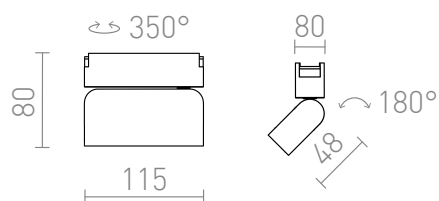

## OXONIA 11 COM FUNÇÃO DE INCLINAÇÃO

LED 6W 360 lm Ra 90

Luz LED linear ajustável para uso em VEGA 24V= ou WAVE 24V=. Devem ser encomendadas separadamente duas peças do clipe condutor (R14328) para conectar a luz à fita têxtil WAVE. A regulação de intensidade está disponível quando controlada através da ponte TUYA ou do controlo remoto TUYA.

Preço recomendado EUR incluindo IVA

R14321	OXONIA 11 com função de inclinação para o sistema VEGA/WAVE preto 24= LED 6W 110° 3000K 4000K 6500K	48,00
--------	---	-------

 3D model

 manual