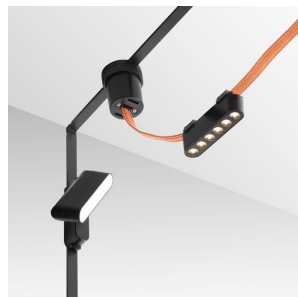

NEW

OXONIA 11 KIERUNKOWA

LED 6W 360 lm Ra 90

Liniowo regulowana lampa LED do stosowania w systemach VEGA 24V= lub WAVE 24V=. Aby połączyć lampę z listwą tekstylną WAVE, należy osobno zamówić dwie części zacisku przewodzącego (R14328). Ściemnianie jest możliwe przy sterowaniu za pomocą mostka i pilota TUYA.

Polecona cena PLN brutto

R14321	OXONIA 11 kierunkowa dla systemu VEGA/WAVE czarna 24= LED 6W 110° 3000K 4000K 6500K	198,-
--------	---	-------

 3D model

 manual