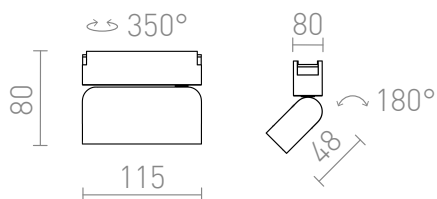

NEW

OXONIA 11 KIERUNKOWA

LED 6W 360 lm Ra 90

Liniowo regulowana lampa LED do stosowania w systemach VEGA 24V= lub WAVE 24V=. Aby połączyć lampę z listwą tekstylną WAVE, należy osobno zamówić dwie części zacisku przewodzącego (R14328). Ściemnianie jest możliwe przy sterowaniu za pomocą mostka i pilota TUYA.

Polecona cena PLN brutto

R14321	OXONIA 11 kierunkowa dla systemu VEGA/WAVE czarna 24= LED 6W 110° 3000K 4000K 6500K	198,-
--------	---	-------

 3D model

 manual