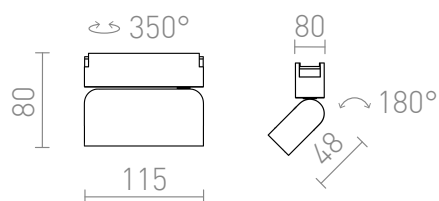

NEW

OXONIA 11 ORIENTABILE

LED 6W 360 lm Ra 90

Apparecchio lineare a LED inclinabile da utilizzare nei sistemi VEGA 24V= o WAVE 24V=. Per collegare l'apparecchio al nastro tessile WAVE è necessario ordinare 2 pezzi di clip conduttiva R14328. Dimmerabile se comandato dal gateway TUYA o dal telecomando TUYA.

PVC EUR IVA inclusa

R14321	OXONIA 11 regolabile per il sistema VEGA/WAVE nero 24= LED 6W 110° 3000K 4000K 6500K	48,00
--------	--	-------

 3D model

 manual