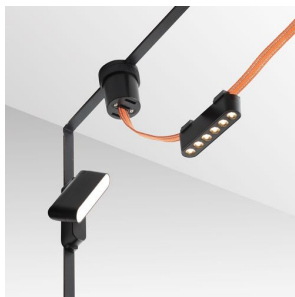

NEW

OXONIA 11 ORIENTABILE

LED 6W 360 lm Ra 90

Apparecchio lineare a LED inclinabile da utilizzare nei sistemi VEGA 24V= o WAVE 24V=. Per collegare l'apparecchio al nastro tessile WAVE è necessario ordinare 2 pezzi di clip conduttiva R14328. Dimmerabile se comandato dal gateway TUYA o dal telecomando TUYA.

PVC EUR IVA inclusa

R14321	OXONIA 11 regolabile per il sistema VEGA/WAVE nero 24= LED 6W 110° 3000K 4000K 6500K	48,00
--------	--	-------

 3D model

 manual