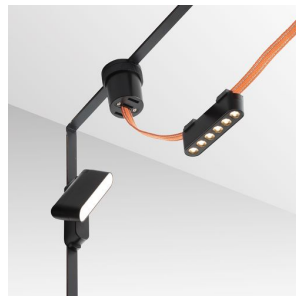

NEW

OXONIA 11 ΜΕ ΛΕΙΤΟΥΡΓΙΑ ΚΛΙΣΗΣ

LED 6W 360 lm Ra 90

Γραμμικό ρυθμιζόμενο φως LED για χρήση σε συστήματα VEGA 24V= ή WAVE 24V=. Δύο κομμάτια του αγωγίμου κλιπ (R14328) πρέπει να παραγγελθούν χωριστά για να συνδέσετε το φως στην υφασμάτινη ταινία WAVE. Η ρύθμιση φωτεινότητας είναι διαθέσιμη όταν ελέγχεται μέσω της γέφυρας TUYA ή του τηλεχειριστηρίου TUYA.

Λιανική τιμή EUR με ΦΠΑ

R14321

OXONIA 11 με λειτουργία κλίσης για το σύστημα VEGA/WAVE μαύρο 24V= LED 6W 110° 3000K 4000K 6500K

48,00

110°

180°

0,134

3D model