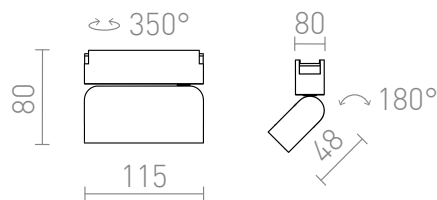

NEW

OXONIA 11 ΜΕ ΛΕΙΤΟΥΡΓΙΑ ΚΛΙΣΗΣ

LED 6W 360 lm Ra 90

Γραμμικό ρυθμιζόμενο φως LED για χρήση σε συστήματα VEGA 24V= ή WAVE 24V=. Δύο κομμάτια του αγωγίμου κλιπ (R14328) πρέπει να παραγγελθούν χωριστά για να συνδέσετε το φως στην υφασμάτινη ταινία WAVE. Η ρύθμιση φωτεινότητας είναι διαθέσιμη όταν ελέγχεται μέσω της γέφυρας TUYA ή του τηλεχειριστηρίου TUYA.

Λιανική τιμή EUR με ΦΠΑ

R14321

OXONIA 11 με λειτουργία κλίσης για το σύστημα VEGA/WAVE μαύρο 24V= LED 6W 110° 3000K 4000K 6500K

48,00

110°

180°

0,134

3D model