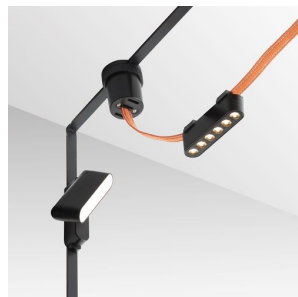

NEW

OXONIA 11 INCLINABLE

LED 6W 360 lm Ra 90

Luminaire linéaire LED inclinable pour les systèmes VEGA 24V= ou WAVE 24V=. Pour connecter le luminaire à la ceinture textile WAVE, il est nécessaire de commander 2 pinces conductrices R14328. Dimmable lorsqu'il est contrôlé par la passerelle TUYA ou la télécommande TUYA.

Prix de vente conseillé EUR TTC

R14321	OXONIA 11 inclinable pour système VEGA/WAVE noir 24= LED 6W 110° 3000K 4000K 6500K	48,00
--------	--	-------

110°

180°

0,134

 3D model

 manual