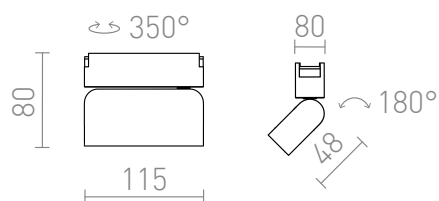

NEW

OXONIA 11 INCLINABLE

LED 6W 360 lm Ra 90

Luminaire linéaire LED inclinable pour les systèmes VEGA 24V= ou WAVE 24V=. Pour connecter le luminaire à la ceinture textile WAVE, il est nécessaire de commander 2 pinces conductrices R14328. Dimmable lorsqu'il est contrôlé par la passerelle TUYA ou la télécommande TUYA.

Prix de vente conseillé EUR TTC

R14321	OXONIA 11 inclinable pour système VEGA/WAVE noir 24= LED 6W 110° 3000K 4000K 6500K	48,00
--------	--	-------

110°

180°

0,134

 3D model

 manual