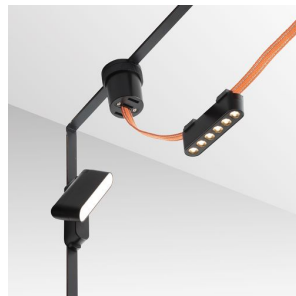

NEW

OXONIA 11 KALLISTUSTOIMINNOLLA

LED 6W 360 lm Ra 90

Lineaarinen säädettävä LED-valo käytettäväksi VEGA 24V= tai WAVE 24V= -järjestelmissä. Kaksi kappaletta johtavaa kiinnikettä (R14328) on tilattava erikseen, jotta valo voidaan liittää WAVE-tekstiilikaistaleeseen. Himmennys on käytettävissä, kun sitä ohjataan TUYA-sillan tai TUYA-kaukosäätimen kautta.

suositushinta EUR sis. alv

R14321	OXONIA 11 kallistettava VEGA/WAVE-järjestelmään musta 24= LED 6W 110° 3000K 4000K 6500K	48,00
--------	---	-------

3D model

PDF manual