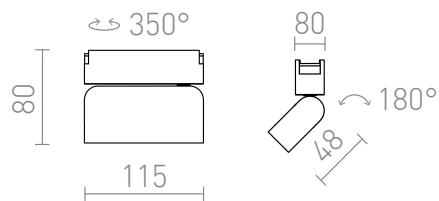

NEW

OXONIA 11 KALLISTUSTOIMINNOLLA

LED 6W 360 lm Ra 90

Lineaarinen säädettävä LED-valo käytettäväksi VEGA 24V= tai WAVE 24V= -järjestelmissä. Kaksi kappaletta johtavaa kiinnikettä (R14328) on tilattava erikseen, jotta valo voidaan liittää WAVE-tekstiilikaistaleeseen. Himmennys on käytettävissä, kun sitä ohjataan TUYA-sillan tai TUYA-kaukosäätimen kautta.

suositushinta EUR sis. alv

R14321	OXONIA 11 kallistettava VEGA/WAVE-järjestelmään musta 24= LED 6W 110° 3000K 4000K 6500K	48,00
--------	---	-------

3D model

PDF manual