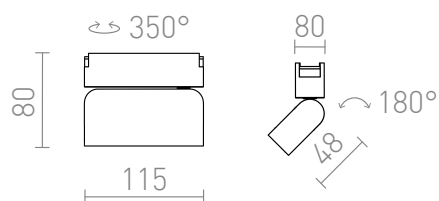

NEW

OXONIA 11 CON FUNCION DE BASCULACION

LED 6W 360 lm Ra 90

Luz LED lineal para uso en sistemas VEGA 24V= o WAVE 24V=. Deben pedirse por separado dos piezas del clip conductor (R14328) para conectar la luz a la tira textil WAVE. La regulación está disponible cuando se controla a través del puente TUYA o el mando a distancia TUYA.

Precio recomendado EUR con IVA

R14321	OXONIA 11 Con función de inclinación para el sistema VEGA/WAVE negro 24= LED 6W 110° 3000K 4000K 6500K	48,00
--------	--	-------

 3D model

 manual