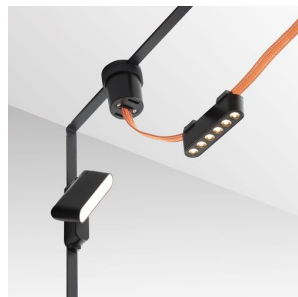

NEW

OXONIA 11 CON FUNCION DE BASCULACION

LED 6W 360 lm Ra 90

Luz LED lineal para uso en sistemas VEGA 24V= o WAVE 24V=. Deben pedirse por separado dos piezas del clip conductor (R14328) para conectar la luz a la tira textil WAVE. La regulación está disponible cuando se controla a través del puente TUYA o el mando a distancia TUYA.

Precio recomendado EUR con IVA

R14321	OXONIA 11 Con función de inclinación para el sistema VEGA/WAVE negro 24= LED 6W 110° 3000K 4000K 6500K	48,00
--------	--	-------

 3D model

 manual