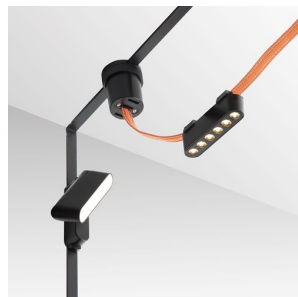

NEW

OXONIA 11 MED TILT-FUNKTION

LED 6W 360 lm Ra 90

Linjær justerbar LED-lampe beregnet til VEGA 24V= eller WAVE 24V= system. To beslag (R14328) skal bestilles separat for at tilslutte lampen til WAVE tekstilbåndet. Dæmpning muligt ved styring af TUYA-broen eller TUYA-fjernbetjeningen.

RP DKK inkl. MOMS

R14321

OXONIA 11 vipbar til VEGA/WAVE systemet
sort 24= LED 6W 110° 3000K 4000K 6500K

328,-

 3D model

 manual