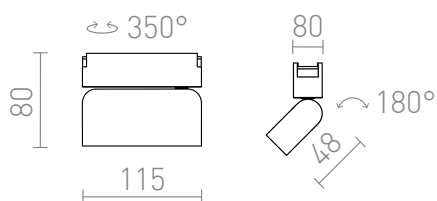

NEW

OXONIA 11 MED TILT-FUNKTION

LED 6W 360 lm Ra 90

Linjær justerbar LED-lampe beregnet til VEGA 24V= eller WAVE 24V= system. To beslag (R14328) skal bestilles separat for at tilslutte lampen til WAVE tekstilbåndet. Dæmpning muligt ved styring af TUYA-broen eller TUYA-fjernbetjeningen.

RP DKK inkl. MOMS

R14321

OXONIA 11 vipbar til VEGA/WAVE systemet
sort 24= LED 6W 110° 3000K 4000K 6500K

328,-

 3D model

 manual