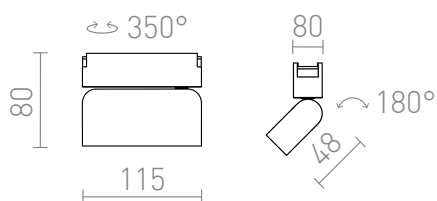

NEW

OXONIA 11 NAKLOPNA

LED 6W 360 lm Ra 90

Lineární náklonné LED svítidlo pro použití v systémech VEGA 24V= nebo WAVE 24V=. Pro připojení svítidla na textilní pás WAVE je nutné objednat 2ks vodivého klipu R14328. Možnost stmívání při ovládání pomocí TUYA brány nebo TUYA dálkového ovladače.

MOC CZK vč DPH

R14321

OXONIA 11 náklonná pro systém VEGA/WAVE
černá 24= LED 6W 110° 3000K 4000K 6500K

1 150,-

110°

180°

0,134

 3D model