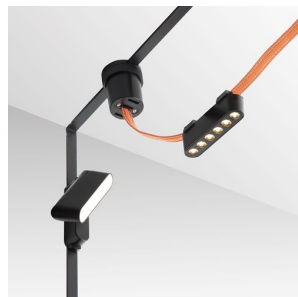

NEW

OXONIA 11 NAKLOPNA

LED 6W 360 lm Ra 90

Lineární náklonné LED svítidlo pro použití v systémech VEGA 24V= nebo WAVE 24V=. Pro připojení svítidla na textilní pás WAVE je nutné objednat 2ks vodivého klipu R14328. Možnost stmívání při ovládání pomocí TUYA brány nebo TUYA dálkového ovladače.

MOC CZK vč DPH

R14321

OXONIA 11 náklonná pro systém VEGA/WAVE
černá 24= LED 6W 110° 3000K 4000K 6500K

1 150,-

110°

180°

0,134

 3D model