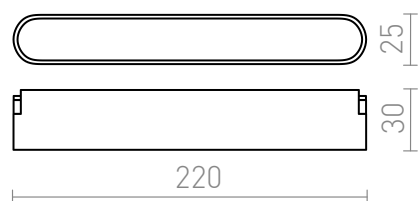

NEW

OXONIA 22

LED 12W 720 lm Ra 90

Lineárne LED svetidlo na použitie v systémoch VEGA 24V= alebo WAVE 24V=. Na pripojenie svetidla na textilný pás WAVE si treba objednať 2 kusy vodivej svorky R14328. Možnosť stmievania pri ovládaní pomocou TUYA brány alebo TUYA diaľkového ovládača.

MOC EUR vr DPH

R14320	OXONIA 22 pre systém VEGAWAVE čierna 24= LED 12W 110° 3000K 4000K 6500K	48,00
--------	--	-------

 3D model

 manual