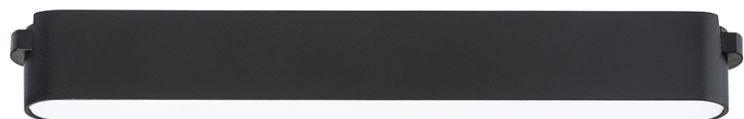

## OXONIA 22

LED 12W 720 lm Ra 90

Lumina LED liniaras pentru utilizare in sistemele VEGA 24V sau WAVE 24V. Doua bucati din clema conductiva (R14328) trebuie comandate separat pentru a conecta lumina la banda textila Wave. Dimmizarea este disponibila atunci cand este controlata prin puntea TUYA sau telecomanda TUYA.

preț recomandat cu amănuntul RON cu TVA inclus

R14320	<b>OXONIA 22 pentru sistemul VEGA/WAVE negru</b> 24= LED 12W 110° 3000K 4000K 6500K	198,-
--------	--	-------

 3D model

 manual