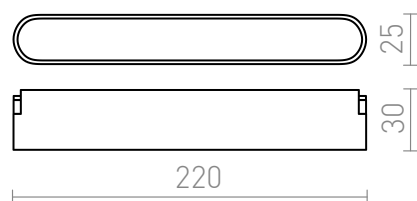

## OXONIA 22

LED 12W 720 lm Ra 90

Lumina LED liniaras pentru utilizare in sistemele VEGA 24V sau WAVE 24V. Doua bucati din clema conductiva (R14328) trebuie comandate separat pentru a conecta lumina la banda textila Wave. Dimmizarea este disponibila atunci cand este controlata prin puntea TUYA sau telecomanda TUYA.

preț recomandat cu amănuntul RON cu TVA inclus

R14320	<b>OXONIA 22 pentru sistemul VEGA/WAVE negru</b> 24= LED 12W 110° 3000K 4000K 6500K	198,-
--------	--	-------

 3D model

 manual