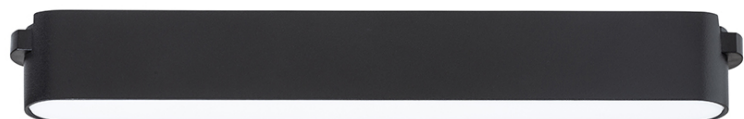

## OXONIA 22

LED 12W 720 lm Ra 90

Luz LED linear para uso em VEGA 24V= ou WAVE 24V= sistemas. Devem ser encomendadas separadamente duas peças do clipe condutor (R14328) para conectar a luz à fita têxtil WAVE. A regulação de intensidade está disponível quando controlada através da ponte TUYA ou do controlo remoto TUYA.

Preço recomendado EUR incluindo IVA

R14320	OXONIA 22 para o sistema VEGA/WAVE preto 24= LED 12W 110° 3000K 4000K 6500K	48,00
--------	--	-------

 3D model

 manual