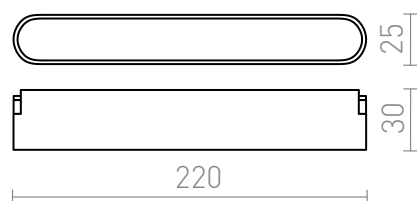

NEW

OXONIA 22

LED 12W 720 lm Ra 90

Liniowa lampa LED do stosowania w systemach VEGA 24V= lub WAVE 24V=. Aby połączyć lampę z listwą tekstylną WAVE, należy osobno zamówić dwie części zacisku przewodzącego (R14328). Ściemnianie jest możliwe przy sterowaniu za pomocą mostka i pilota TUYA.

Polecona cena PLN brutto

R14320

OXONIA 22 dla systemu VEGA/WAVE czarna
24= LED 12W 110° 3000K 4000K 6500K

178,-

 3D model

 manual