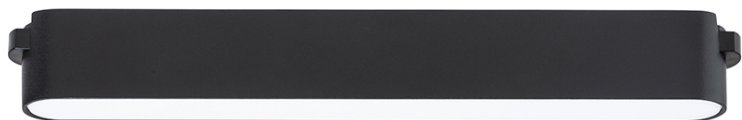

NEW

OXONIA 22

LED 12W 720 lm Ra 90

Liniowa lampa LED do stosowania w systemach VEGA 24V= lub WAVE 24V=. Aby połączyć lampę z listwą tekstylną WAVE, należy osobno zamówić dwie części zacisku przewodzącego (R14328). Ściemnianie jest możliwe przy sterowaniu za pomocą mostka i pilota TUYA.

Polecona cena PLN brutto

R14320

OXONIA 22 dla systemu VEGA/WAVE czarna
24= LED 12W 110° 3000K 4000K 6500K

178,-

 3D model

 manual