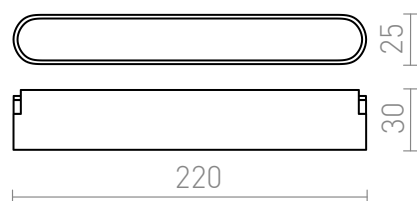

3D model

manual