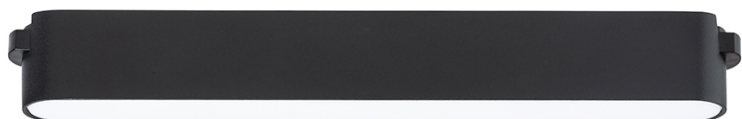

## OXONIA 22

LED 12W 720 lm Ra 90

Luminaire linéaire LED pour les systèmes VEGA 24V= ou WAVE 24V=. Pour connecter le luminaire à la ceinture textile WAVE, il est nécessaire de commander 2 pinces conductrices R14328. Dimmable lorsqu'il est contrôlé par la passerelle TUYA ou la télécommande TUYA.

Prix de vente conseillé EUR TTC

R14320	OXONIA 22 pour système VEGA/WAVE noir 24= LED 12W 110° 3000K 4000K 6500K	48,00
--------	---	-------

 3D model

 manual