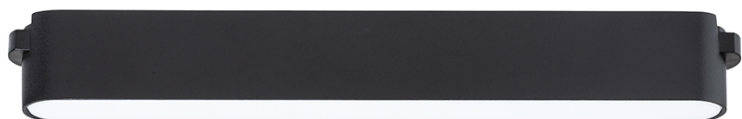

NEW

OXONIA 22

LED 12W 720 lm Ra 90

Luz LED lineal para uso en sistemas VEGA 24V= o WAVE 24V=. Deben pedirse por separado dos piezas del clip conductor (R14328) para conectar la luz a la tira textil WAVE. La regulación está disponible cuando se controla a través del puente TUYA o el mando a distancia TUYA.

Precio recomendado EUR con IVA

R14320	OXONIA 22 Para el sistema VEGA/WAVE negro 24= LED 12W 110° 3000K 4000K 6500K	48,00
--------	---	-------

 3D model

 manual