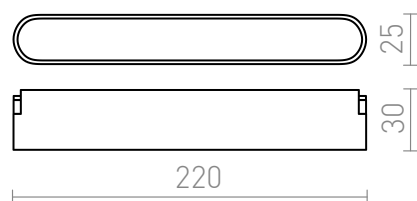

NEW

OXONIA 22

LED 12W 720 lm Ra 90

Luz LED lineal para uso en sistemas VEGA 24V= o WAVE 24V=. Deben pedirse por separado dos piezas del clip conductor (R14328) para conectar la luz a la tira textil WAVE. La regulación está disponible cuando se controla a través del puente TUYA o el mando a distancia TUYA.

Precio recomendado EUR con IVA

R14320	OXONIA 22 Para el sistema VEGA/WAVE negro 24= LED 12W 110° 3000K 4000K 6500K	48,00
--------	---	-------

 3D model

 manual