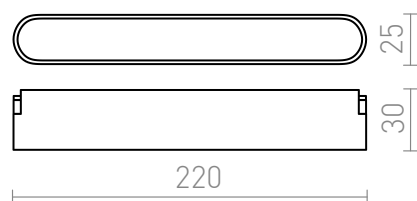

NEW

OXONIA 22

LED 12W 720 lm Ra 90

Lineární LED svítidlo pro použití v systémech VEGA 24V= nebo WAVE 24V=. Pro připojení svítidla na textilní pás WAVE je nutné objednat 2ks vodivého klipu R14328. Možnost stmívání při ovládní pomocí TUYA brány nebo TUYA dálkového ovladače.

MOC CZK vč DPH

R14320	OXONIA 22 pro systém VEGAWAVE černá 24= LED 12W 110° 3000K 4000K 6500K	980,-
--------	---	-------

 3D model

 manual