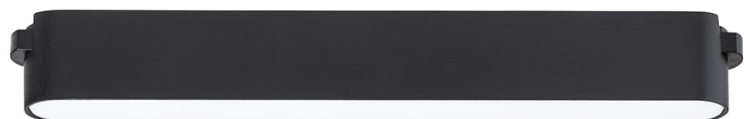

NEW

OXONIA 22

LED 12W 720 lm Ra 90

Lineární LED svítidlo pro použití v systémech VEGA 24V= nebo WAVE 24V=. Pro připojení svítidla na textilní pás WAVE je nutné objednat 2ks vodivého klipu R14328. Možnost stmívání při ovládní pomocí TUYA brány nebo TUYA dálkového ovladače.

MOC CZK vč DPH

R14320	OXONIA 22 pro systém VEGAWAVE černá 24= LED 12W 110° 3000K 4000K 6500K	980,-
--------	---	-------

 3D model

 manual