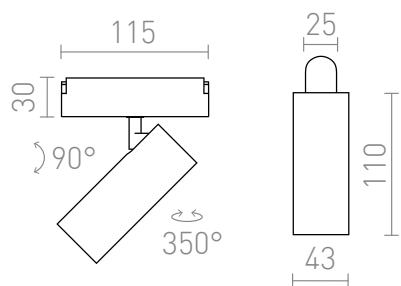

NEW

LOKI 11

LED 12W 780 lm Ra 90

LED reflektor na použitie v systémoch VEGA 24V= alebo WAVE 24V=. Na pripojenie svetidla na textilný pás WAVE si treba objednať 2 kusy vodivej svorky R14328. Možnosť stmievania pri ovládaní pomocou TUYA brány alebo TUYA diaľkového ovládača.

MOC EUR vr DPH

R14318

LOKI 11 pre systém VEGA/WAVE čierna 24=
LED 12W 24° 3000K 4000K 6500K

58,00

24°

90°

0,252

 3D model