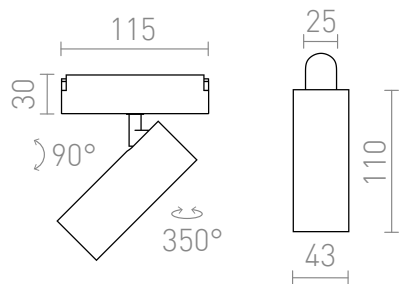

NEW

LOKI 11

LED 12W 780 lm Ra 90

LED reflektor za uporabo v sistemu VEGA 24V= ali WAVE 24V=. Dva kosa prevodne sponke (R14328) je treba naročiti posebej za povezavo luči s tekstilnim trakom WAVE. Zatemnitev je na voljo pri upravljanju prek mostu TUYA ali daljinskega upravljalnika TUYA.

Preporučena cena EUR s PDV-OM

R14318

LOKI 11 za sistem VEGA/WAVE črna 24= LED
12W 24° 3000K 4000K 6500K

58,00

24°

90°

0,252

 3D model