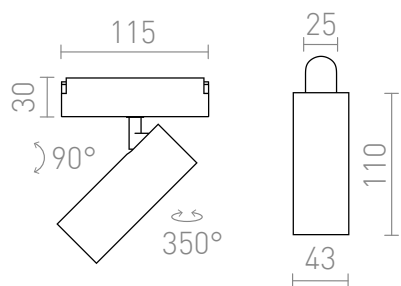

LED 12W 780 lm Ra 90

LED-spotlight avsedd för VEGA 24V= eller WAVE 24V= system. Två fästen (R14328) måste beställas separat för att ansluta lampan till WAVE textilbandet. Dimbarhet möjlig vid styrning av TUYA-bryggan eller TUYA-fjärrkontrollen.

RP SEK inkl. MOMS

R14318	LOKI 11 för VEGA/WAVE systemet svart 24= LED 12W 24° 3000K 4000K 6500K	645,-