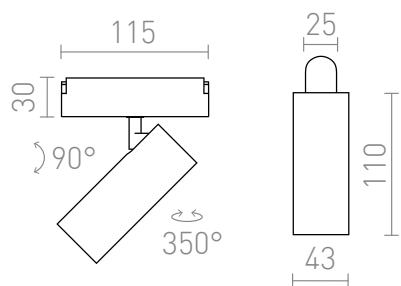

NEW

LOKI 11

LED 12W 780 lm Ra 90

Spot LED pentru utilizare in sistemele VEGA 24V sau WAVE 24V. Doua bucati din clema conductiva (R14328) trebuie comandate separat pentru a conecta lumina la banda textila WAVE. Dimmizarea este disponibila atunci cand este controlata prin puntea TUYA sau telecomanda TUYA.

preț recomandat cu amănuntul RON cu TVA inclus

R14318

LOKI 11 pentru sistemul VEGA/WAVE negru 24=
LED 12W 24° 3000K 4000K 6500K

278,-

24°

90°

0,252

 3D model