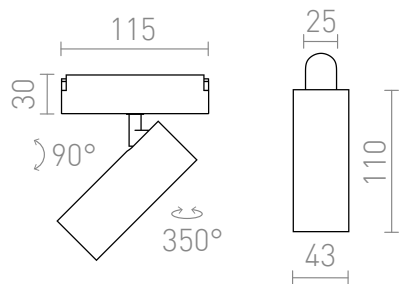

NEW

LOKI 11

LED 12W 780 lm Ra 90

Reflektor LED do stosowania w systemach VEGA 24V= lub WAVE 24V=. Aby połączyć lampę z listwą tekstylną WAVE, należy osobno zamówić dwie części zacisku przewodzącego (R14328). Ściemnianie jest możliwe przy sterowaniu za pomocą mostka i pilota TUYA.

Polecona cena PLN brutto

R14318

LOKI 11 dla systemu VEGA/WAVE czarna 24=
LED 12W 24° 3000K 4000K 6500K

238,-

24°

90°

0,252

 3D model