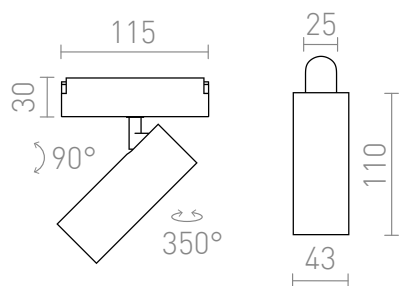

NEW

LOKI 11

LED 12W 780 lm Ra 90

Apparecchio cilindrico a LED da utilizzare nei sistemi VEGA 24V= o WAVE 24V=. Per collegare l'apparecchio al nastro tessile WAVE, è necessario ordinare 2 pezzi di clip conduttiva R14328. Dimmerabile se comandato dal gateway TUYA o dal telecomando TUYA.

PVC EUR IVA inclusa

R14318	LOKI 11 per il sistema VEGA/WAVE nero 24= LED 12W 24° 3000K 4000K 6500K	58,00
--------	--	-------

24°

90°

0,252

 3D model

 manual