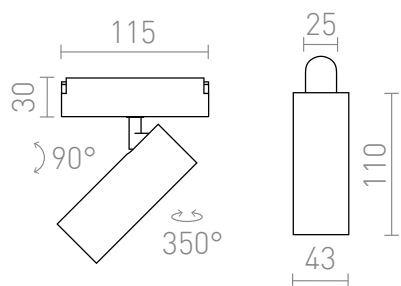

# LOKI 11

LED 12W 780 lm Ra 90

LED reflektor a VEGA 24V= vagy WAVE 24V= rendszerekben való használatra. A világítótest csatlakoztatásához a WAVE textil szalaghoz 2 db R14328 vezető klipet szükséges rendelni. Dimmelhetési lehetőség, a TUYA átjáró vagy TUYA távirányító segítségével.

ajánlott kiskereskedelmi ár HUF áfával

R14318

LOKI 11 a WEGA/WAVE rendszerekhez fekete  
24= LED 12W 24° 3000K 4000K 6500K

22 500,-

24°

90°

0,252

 3D model