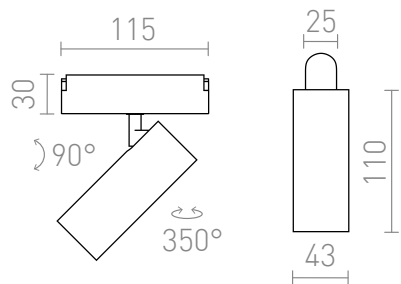

NEW

LOKI 11

LED 12W 780 lm Ra 90

Προβολέας LED για χρήση σε συστήματα VEGA 24V= ή WAVE 24V=. Δύο κομμάτια του αγωγίμου κλιπ (R14328) πρέπει να παραγγελθούν χωριστά για να συνδέσετε το φως στην υφασμάτινη ταινία WAVE. Η ρύθμιση φωτεινότητας είναι διαθέσιμη όταν ελέγχεται μέσω της γέφυρας ΤΥΥΑ ή του τηλεχειριστηρίου ΤΥΥΑ.

Λιανική τιμή EUR με ΦΠΑ

R14318

LOKI 11 για το σύστημα VEGA/WAVE μαύρο
24= LED 12W 24° 3000K 4000K 6500K

58,00

24°

90°

0,252

 3D model