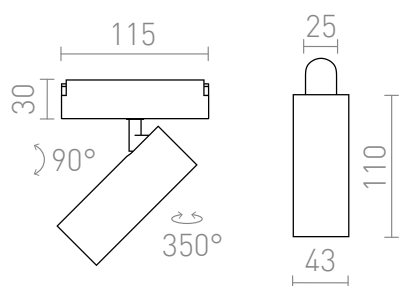

24°

90°

0,252

3D model

manual