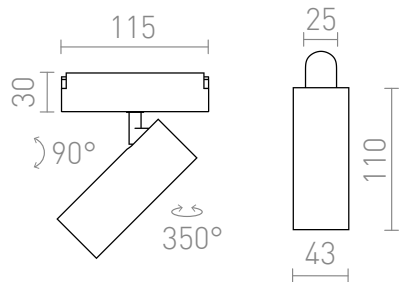

NEW

LOKI 11

LED 12W 780 lm Ra 90

LED-valonheitin käytettäväksi VEGA 24V- tai WAVE 24V- järjestelmissä. Kaksi kappaletta johtavaa kiinnikettä (R14328) on tilattava erikseen, jotta valo voidaan liittää WAVE-tekstiilikaistaleeseen. Himmennys on käytettävissä, kun sitä ohjataan TUYA-sillan tai TUYA-kaukosäätimen kautta.

suositushinta EUR sis. alv

R14318

LOKI 11 VEGA/WAVE-järjestelmään musta 24V=
LED 12W 24° 3000K 4000K 6500K

58,00

24°

90°

0,252

 3D model