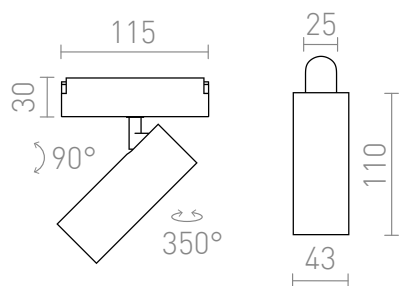

NEW

LOKI 11

LED 12W 780 lm Ra 90

Foco LED para uso en sistemas VEGA 24V= o WAVE 24V=. Deben pedirse por separado dos piezas del clip conductor (R14328) para conectar el foco a la tira textil WAVE. La atenuación está disponible cuando se controla a través del puente TUYA o el mando a distancia TUYA.

Precio recomendado EUR con IVA

R14318	LOKI 11 Para el sistema VEGA/WAVE negro 24= LED 12W 24° 3000K 4000K 6500K	58,00
--------	--	-------

24°

90°

0,252

 3D model

 manual